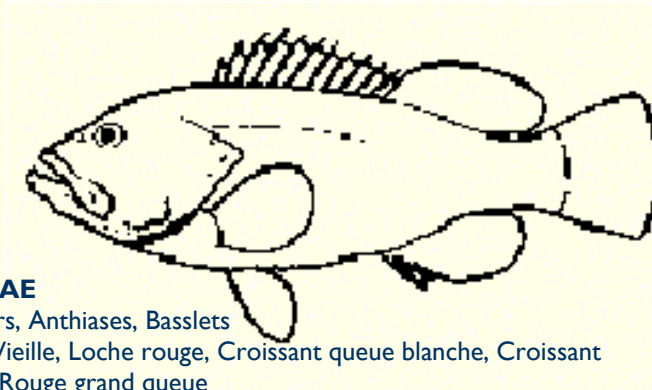

AN IDENTIFICATION GUIDE TO COMMERCIAL FISHES OF THE COMOROS

SERRANIDAE

EN: Groupers, Anthiases, Basslets
FR: Mérou, Vieille, Loche rouge, Croissant queue blanche, Croissant queue jaune, Rouge grand queue
KM: N'Tsehele maouet, M'Voüe, N'Tsehele swayau, Sohozi, Koutse, Koutsi, N'Koutse, Bandama, Dzignobwé

ACANTHURIDAE

EN: Surgeonfishes, Unicornfishes
FR: Nason, Licorne, Chirurgien, Nastique
KM: M'Poujou, Mbibi

LABRIDAE

EN: Wrasses
FR: Poisson nettoyeur commun, Longue girelle

LETHRINIDAE

EN: Emperors
FR: Empereur, Capitaine, Bossu, Bec de cane
KM: T'Saouzia, T'Sangou, T'Changou, Chifoussa hazi, Kapwa moro, Nyandamwe, N'Dzizi