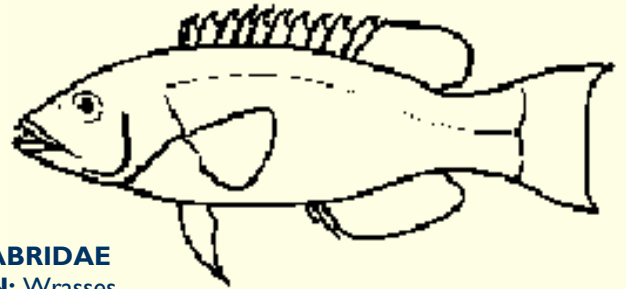

LABRIDAE

EN: Wrasses
FR: Poisson nettoyeur commun, Longue girelle