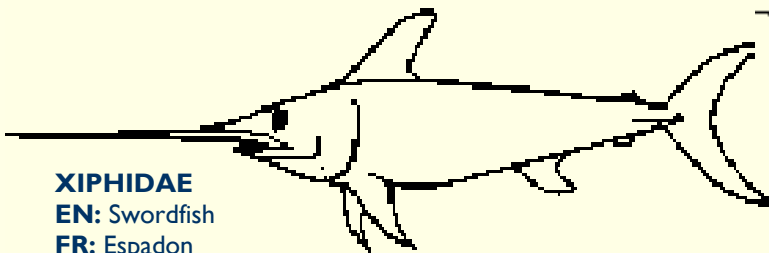

XIPHIDAE

EN: Swordfish
FR: Espadon