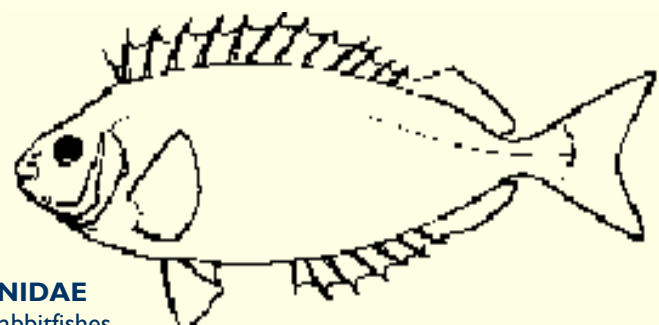

SIGANIDAE

EN: Rabbitfishes
FR: Cordonnier, Picot
KM: N'Tassi